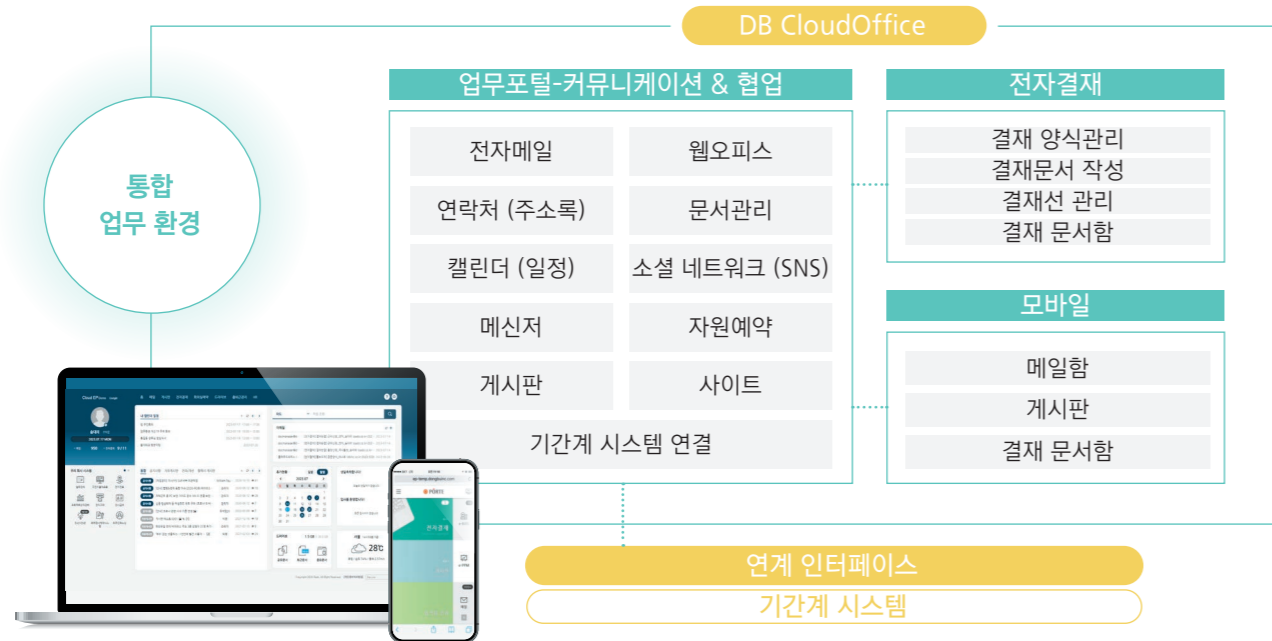

DB그룹웨어 소개

DB CloudOffice는 협업툴, 그룹웨어, 연계 서비스, 기간계 시스템 간의 결합 및 통합 로그인(SSO)을 통해 안정성과 확장성 기반의 통합 업무 환경을 제공합니다. 또한 모든 기능을 모바일을 통해 제약 없이 사용할 수 있습니다.

DB그룹웨어

주요 서비스

- **업무포털**
  모든 업무를 바로 연결하여 신속한 업무처리 지원
  - Google Workspace / Microsoft 365 / 네이버웍스의 이메일, 캘린더, 드라이브에 직접 연결
  - 전자결재, 게시판, 사내 업무 시스템 연동 가능
  - 모바일 포털화면 제공
  - 회의실 예약 및 회의 일정 관리 기능
- **전자결재**
  쉽고 빠른 의사 결정 지원
  - 유연한 결재선 / 결재양식 관리, 모바일 결재
  - 바로 사용할 수 있는 문서 템플릿 제공
  - 국내 환경에 맞는 전자결재 화면
  - 손쉬운 결재문서 작성 및 관리
- **근태관리**
  기본 인사정보 및 근태현황 관리 서비스
  - 직원들의 개인 인사정보, 근태정보, 개인 이력 관리
  - 전자결재와 연동된 근태관리
- **Legacy 연동**
  내부 운영시스템과의 원활한 연동
  - ERP, HR 등 기업 내 운영시스템과의 연계
  - 다양한 ERP와의 인터페이스 제공 (SAP, 영림원, 굿센 등)
  - SSO(Single Sign On), 전자결재 연동 지원
- **마이그레이션**
  클라우드 벤더 간 신속하고 정확한 데이터 이전
  - Mail, 캘린더, 연락처, Task, 드라이브 등 사용자 데이터 이전
  - -Microsoft 365 ⇄ Google Workspace
  - -Exchange(On-Premise) ⇄ Google Workspace
  - -Sharepoint(On-Premise) ⇄ Google Workspace Drive
  - 다수의 Slave 서버를 사용한 대용량 데이터 이전
  - 데이터에 대한 공유 권한 이전 지원

KEY CLIENTS CASES

다양한 업종, 규모의 기업이 DB클라우드 비즈니스 환경을 혁신했습니다.

금융

toss, KDB생명, Heungkuk 흥국화재, MIRAE ASSET 미래에셋대우, 라이나생명 A Chubb Company, DB생명, KOREAN RL, DB금융투자

제조

LG생활건강, 동부건설, DaehanSteel, KDH YOUNG TECHNOLOGY, CAMMSYS, Dongsung, spigen, YK Steel Corp., CI GUARANTEE, KIAN TELECOM, InnoSis, 신성엔지니어링, SENTECH, 주식회사 대주

공공 서비스

maximus, 대한한의사협회, KMTCLINE, Ifc MALL, CONRAD SEOUL, RSQUARE, (주)한국자산관리연구소, KST 한국과학기술기술진흥원, eTomato, (사)한국엔젤투자협회, ecplaza, Gridwiz, 아름다운가게, KOTEC ENG, 숲·산·물, IwindY

패션 · 유통

랭킹닷컴, Frisbee, DESCENTE, MUSINSA, BLACKYAK, patagonia

IT · 게임

HanGil, MIRAENET, ZIONEX, PNP SECURE, kyic 케이엘정보통신 | 주, rockPLACE (주)락플레이스, THE 8 GAMES, DOUBLEU GAMES, Vespa, ND NETAND, eicn, GreencatSoft

바이오 · 헬스케어

Purgo Dental Biologics Solution, MEDI MAB BIO, epd biotherapeutics, abion Peptax Pharmaceutical Pept Provider, Jpi Healthcare