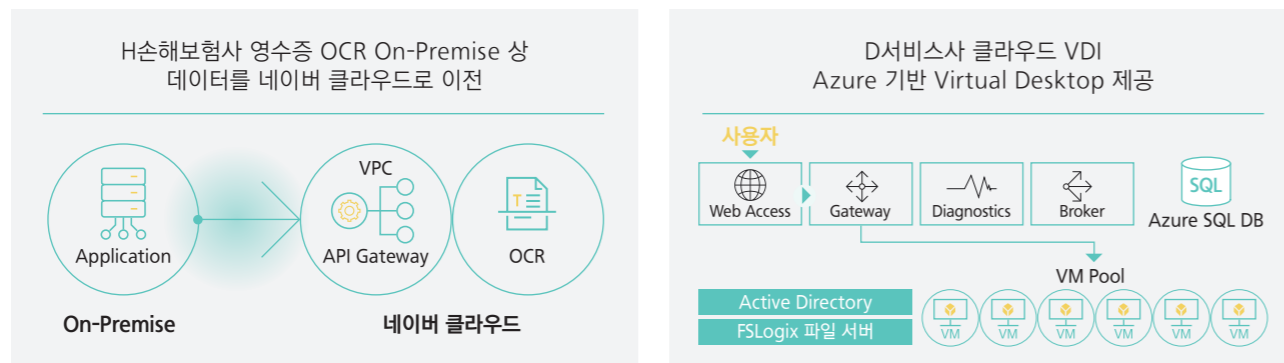

CLOUD INFRA SERVICE

클라우드 전 영역에 걸친 One Stop 서비스

DB클라우드는 신속하고 안정적인 인프라 구축 및 관리를 지원하며 풍부한 경험과 기술을 바탕으로 고객의 비즈니스 성공을 위한 클라우드 서비스를 제공합니다.

Consulting

클라우드 환경으로의 구축/이전을 위한 AS-IS 환경분석, 기본설계, PoC를 수행하고 TO-BE 설계안 및 로드맵을 제공함으로써 최적의 클라우드 구성과 시나리오를 제시합니다.

Migration/Deploying Service

On-Premise 환경의 물리 컴퓨터를 클라우드의 가상 컴퓨터로 이관하거나, 기존의 레거시 시스템과 연계한 클라우드 기반의 시스템 개발 및 구축 서비스를 제공합니다.

Managed Service

클라우드 구축 후 다양한 ITO 경험과 검증된 운영 방법론을 통해 컴퓨팅, 보안, 네트워크, 백업, 어플리케이션 등 다양한 영역에 걸쳐 안정적인 클라우드 시스템 운영/관리 서비스를 제공합니다.

DT Service

클라우드 환경에서 최신 DT 기술 접목을 통해 고객이 필요로 하는 다양한 서비스를 제공하고 있습니다.

DB CloudOffice

한 공간에서, 모든 업무를, 빠르게

DB CloudOffice는 Google Workspace, Microsoft 365, 네이버웍스 세 가지의 글로벌 협업툴과, 다양한 서비스를 연계하여 함께 사용할 수 있는 클라우드 그룹웨어로 구성되어 있습니다. 메일, 일정관리, 문서관리, 전자결재 등 모든 업무를 한 곳에서 함께 처리하면서 쉽고 빠르게 소통할 수 있습니다.