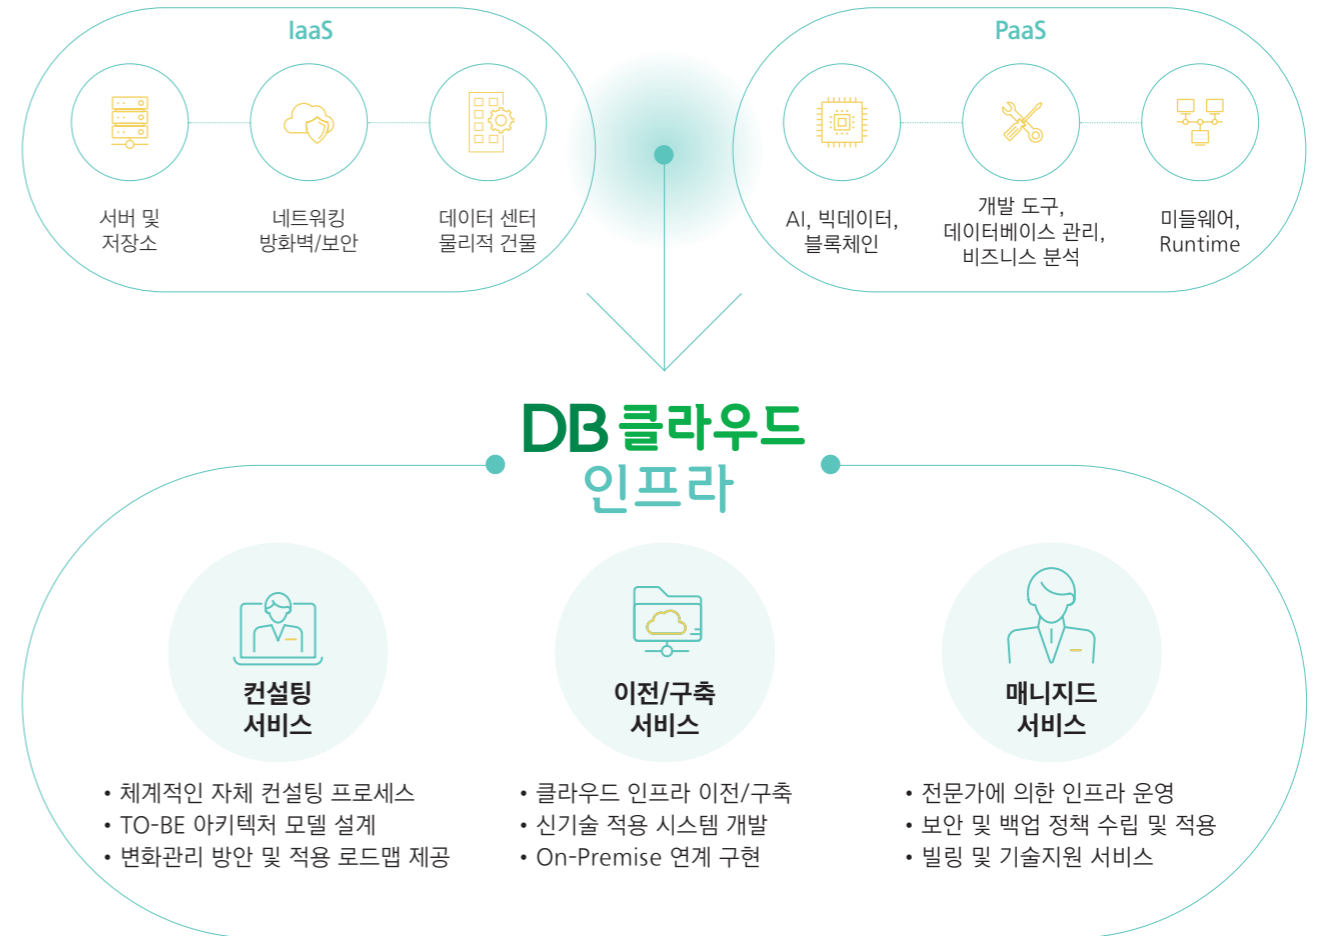

PARTNERS

글로벌 레벨의 클라우드 파트너십

DB클라우드는 글로벌 CSP사의 공식 파트너로서 풍부한 기술과 경험 기반의 전문적인 서비스를 제공하고 있습니다.

Cloud Infra Service 파트너십

기술력 및 운영 역량을 검증받은 전문성과 글로벌 벤더와의 파트너십을 통해 최적의 서비스를 제공합니다.

DB CloudOffice 파트너십

DB CloudOffice는 글로벌 협업툴과 다양한 업무용 서비스와의 연계가 가능합니다.

CLOUD INFRA SERVICE

클라우드 전 영역에 걸친 One Stop 서비스

DB클라우드는 신속하고 안정적인 인프라 구축 및 관리를 지원하며 풍부한 경험과 기술을 바탕으로 고객의 비즈니스 성공을 위한 클라우드 서비스를 제공합니다.

Consulting

클라우드 환경으로의 구축/이전을 위한 AS-IS 환경분석, 기본설계, PoC를 수행하고 TO-BE 설계안 및 로드맵을 제공함으로써 최적의 클라우드 구성과 시나리오를 제시합니다.