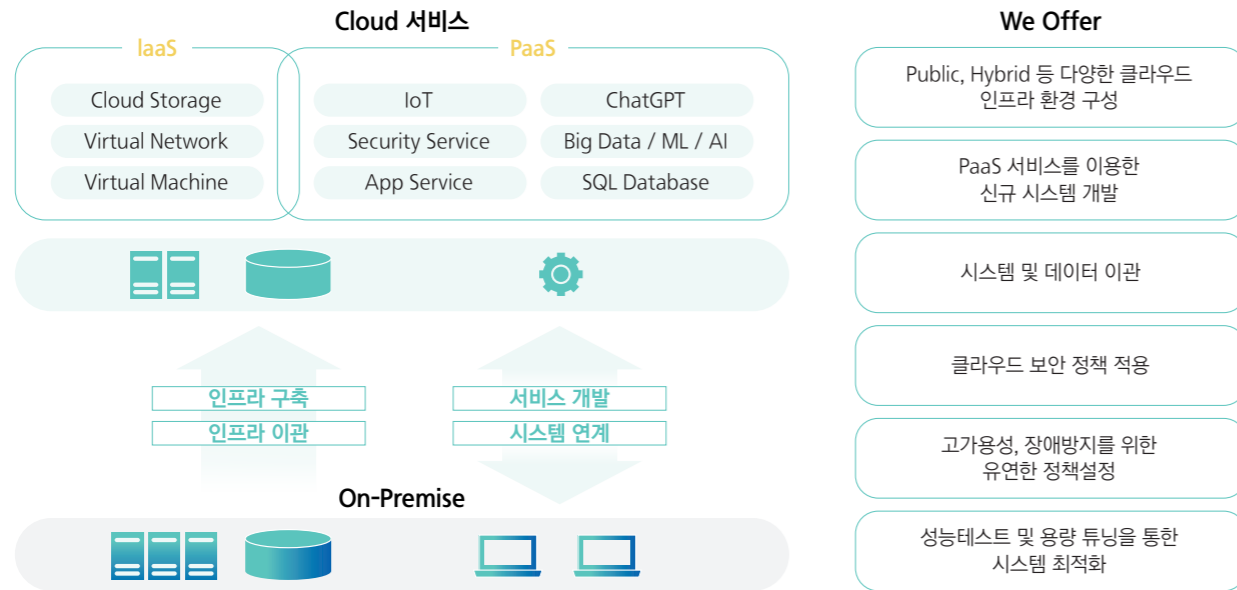

PARTNERS

글로벌 레벨의 클라우드 파트너십

DB클라우드는 글로벌 CSP사의 공식 파트너로서 풍부한 기술과 경험 기반의 전문적인 서비스를 제공하고 있습니다.

Cloud Infra Service 파트너십

기술력 및 운영 역량을 검증받은 전문성과 글로벌 벤더와의 파트너십을 통해 최적의 서비스를 제공합니다.

DB CloudOffice 파트너십

DB CloudOffice는 글로벌 협업툴과 다양한 업무용 서비스와의 연계가 가능합니다.

CLOUD INFRA SERVICE

클라우드 전 영역에 걸친 One Stop 서비스

DB클라우드는 신속하고 안정적인 인프라 구축 및 관리를 지원하며 풍부한 경험과 기술을 바탕으로 고객의 비즈니스 성공을 위한 클라우드 서비스를 제공합니다.

Consulting

클라우드 환경으로의 구축/이전을 위한 AS-IS 환경분석, 기본설계, PoC를 수행하고 TO-BE 설계안 및 로드맵을 제공함으로써 최적의 클라우드 구성과 시나리오를 제시합니다.

Migration/Deploying Service

On-Premise 환경의 물리 컴퓨터를 클라우드의 가상 컴퓨터로 이관하거나, 기존의 레거시 시스템과 연계한 클라우드 기반의 시스템 개발 및 구축 서비스를 제공합니다.

Managed Service

클라우드 구축 후 다양한 ITO 경험과 검증된 운영 방법론을 통해 컴퓨팅, 보안, 네트워크, 백업, 어플리케이션 등 다양한 영역에 걸쳐 안정적인 클라우드 시스템 운영/관리 서비스를 제공합니다.